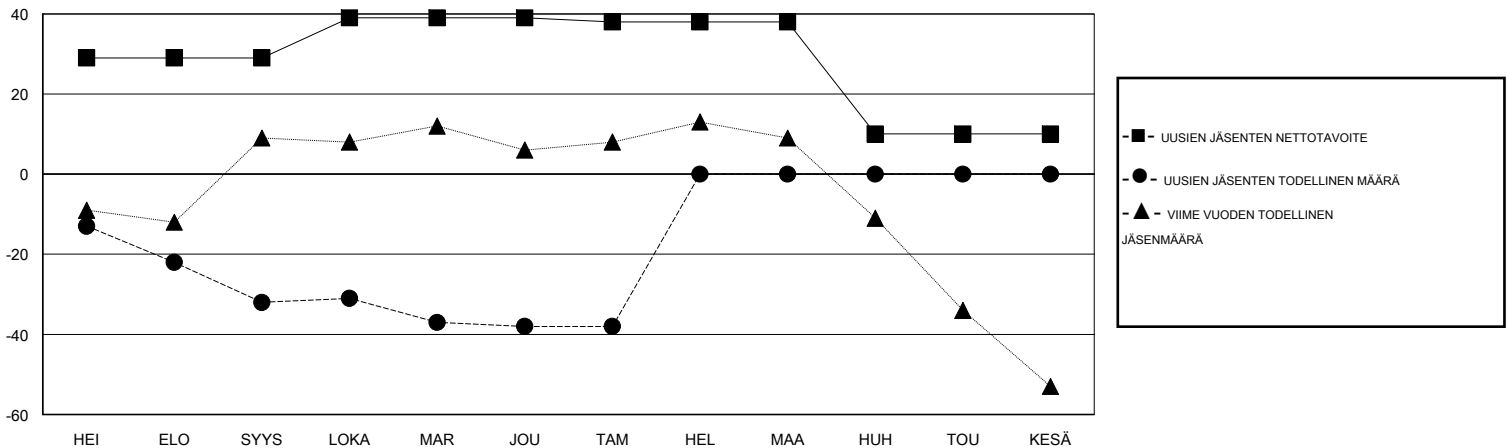

MONTHLY MEMBERSHIP PROGRESS REPORT

District 107 D

Results as of: 1/31/2017

GMT: Kenneth Persson

SIJAINI FINLAND

GMT VAALIPIIRI

| Klubit | | | | jäsenä | | | |
|--------------------|----------------------|--------------|------------------|--------------------|--|--|---|
| TULOKSET 2016-2017 | | | | TULOKSET 2016-2017 | | | |
| NELJÄNNES | UUDEN KLUBIN TAVOITE | UUDET KLUBIT | LOPETETUT KLUBIT | NELJÄNNES | UUSIEN JÄSENTEN NETTOTAVOITE (ei uudelleen otetut tai siirrot) | UUSIEN JÄSENTEN TODELLINEN MÄÄRÄ (ei uudelleen otetut tai siirrot) | POISTETUT JÄSENET (mukaan lukien siirrot) |
| HEI/ELO/SYYS | 1 | 0 | 0 | HEI/ELO/SYYS | 29 | 14 | 46 |
| LOKA/MAR/JOU | 0 | 0 | 2 | LOKA/MAR/JOU | 10 | 26 | 32 |
| TAM/HEL/MAA | 0 | 0 | 0 | TAM/HEL/MAA | -1 | 7 | 7 |
| HUH/TOU/KESÄ | 0 | 0 | 0 | HUH/TOU/KESÄ | -28 | 0 | 0 |

TAVOITTEET JA UUDET KLUBIT, KUMULATIIVINEN

TAVOITTEET JA JÄSENET, KUMULATIIVINEN

LAKKAUTETUT KLUBIT: 2

26 CLUBS OF 69 LISÄNNYT YHDEN TAI USEAMMAN UUTTA JÄSENTÄ

SUKUPUOLIJAKAUMA

MIES 1,602 (87.68%)
 NAINEN 225 (12.32%)