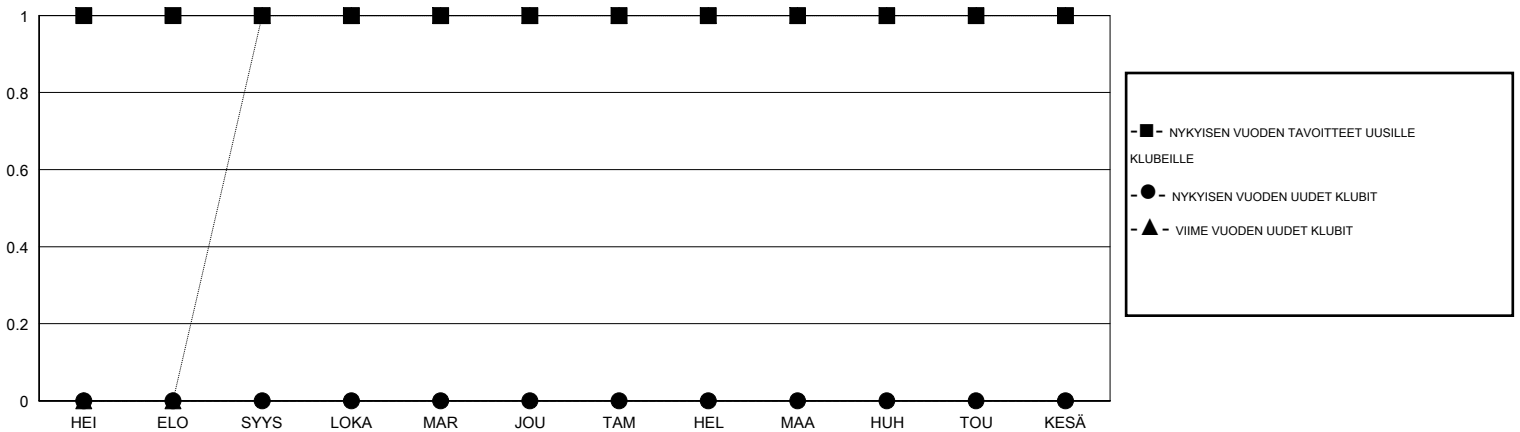

MONTHLY MEMBERSHIP PROGRESS REPORT

District 107 D

Results as of: 1/31/2017

GMT: Kenneth Persson

SIJAINI FINLAND

GMT VAALIPIIRI

| Klubit | | | | jäsenä | | | |
|--------------------|----------------------|--------------|------------------|--------------------|--|--|---|
| TULOKSET 2016-2017 | | | | TULOKSET 2016-2017 | | | |
| NELJÄNNES | UUDEN KLUBIN TAVOITE | UUDET KLUBIT | LOPETETUT KLUBIT | NELJÄNNES | UUSIEN JÄSENTEN NETTOTAVOITE (ei uudelleen otetut tai siirrot) | UUSIEN JÄSENTEN TODELLINEN MÄÄRÄ (ei uudelleen otetut tai siirrot) | POISTETUT JÄSENET (mukaan lukien siirrot) |
| HEI/ELO/SYYS | 1 | 0 | 0 | HEI/ELO/SYYS | 29 | 14 | 46 |
| LOKA/MAR/JOU | 0 | 0 | 2 | LOKA/MAR/JOU | 10 | 26 | 32 |
| TAM/HEL/MAA | 0 | 0 | 0 | TAM/HEL/MAA | -1 | 7 | 7 |
| HUH/TOU/KESÄ | 0 | 0 | 0 | HUH/TOU/KESÄ | -28 | 0 | 0 |

TAVOITTEET JA UUDET KLUBIT, KUMULATIIVINEN

TAVOITTEET JA JÄSENET, KUMULATIIVINEN

LAKKAUTETUT KLUBIT: 2

26 CLUBS OF 69 LISÄNNYT YHDEN TAI USEAMMAN UUTTA JÄSENTÄ

SUKUPUOLIJAKAUMA

MIES 1,602 (87.68%)
 NAINEN 225 (12.32%)